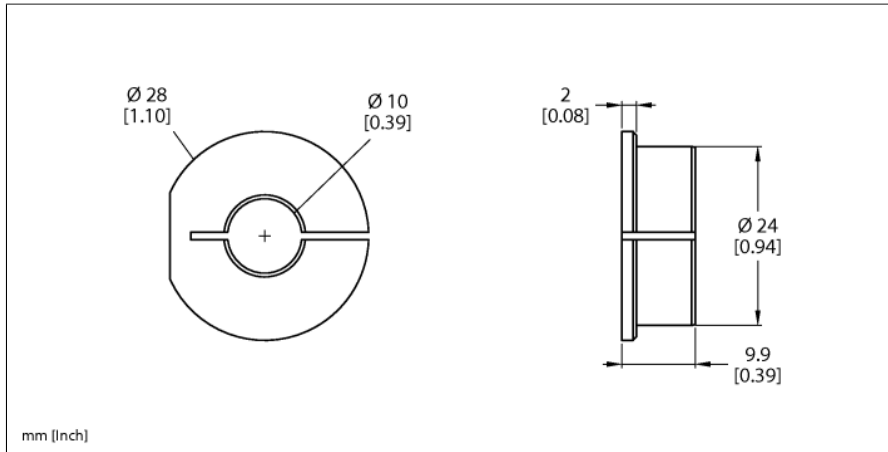

### RA4-QR24

■ snížený rozsah 10 mm

Typ	RA4-QR24
ID č.	1590931
Materiál pouzdra	hliník