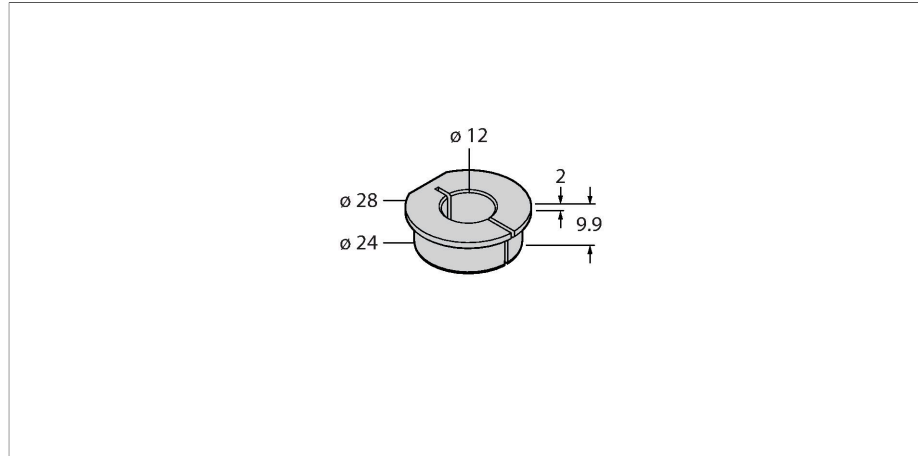

RA3-EQR24

Příslušenství – Redukce pro rotační snímače RI-QR24

Vlastnosti

- snížený rozsah 12 mm
- nerez ocel: 1.4404 V4A

Technické údaje

Typ	RA3-EQR24
Ident.č.	1593020
Materiál pouzdra	nerez ocel, V4A 1.4404 (AISI 316L)