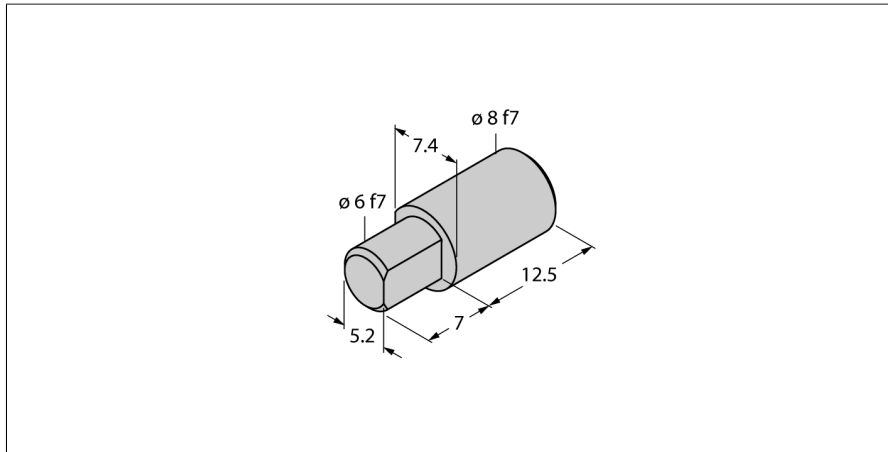

Příslušenství

adaptér pro hřídele a duté hřídele

pro úhlové senzory RI-QR14

HSA-M8-QR14

- kolík adaptéru pro hřídele
- průměr 8 mm

Typ	HSA-M8-QR14
ID č.	6901052
Materiál pouzdra	hliník