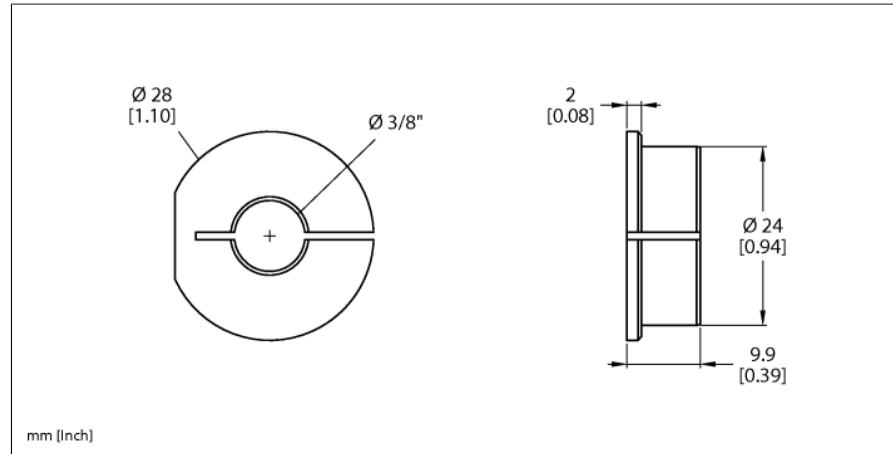

### RA6-QR24

■ reductor 3/8"

Tipo	RA6-QR24
N.º de ID	1590933
Material de la cubierta	Aluminio