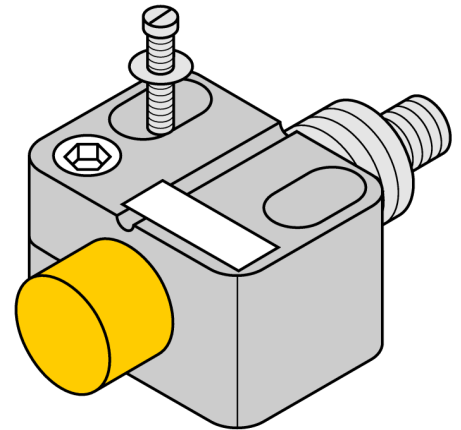

Accesorios

Abrazadera de montaje

BST-30N

- abrazadera de fijación sin tope
- plástico PA6

Tipo	BST-30N
N.º de ID	6947217
Diseño	Accesorios para tubo roscado, M30
Medidas	30 x 54 x 36 mm
Material de la cubierta	Plástico, PA6, Negro
Par de apriete máx. de la tuerca de la carcasa	1 Nm