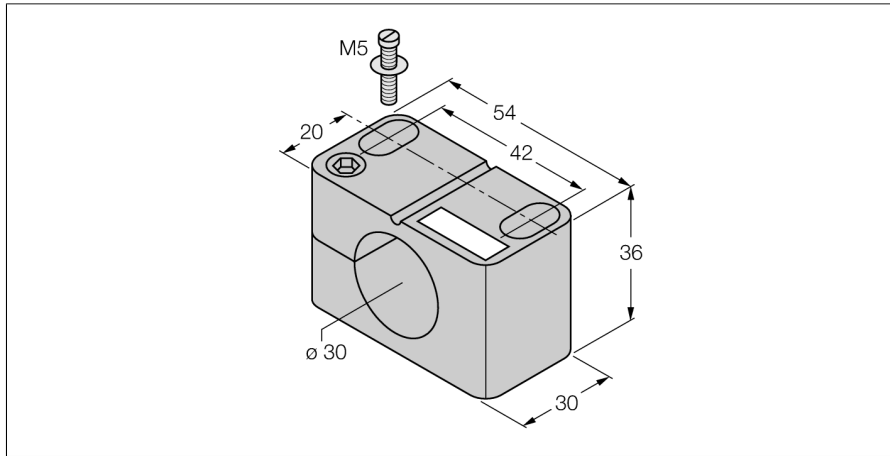

Accesorios

Abrazadera de montaje

BST-30N

- abrazadera de fijación sin tope
- plástico PA6

Tipo	BST-30N
N.º de ID	6947217
Diseño	Accesorios para tubo roscado, M30
Medidas	30 x 54 x 36 mm
Material de la cubierta	Plástico, PA6, Negro
Par de apriete máx. de la tuerca de la carcasa	1 Nm