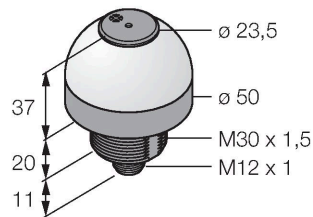

K50LGRA1YPQ

Visualisation par LED – Lampe témoin avec son de signalisation

Données techniques

Type	K50LGRA1YPQ
N° d'identification	3078515
Données de signal et d'affichage	
Objectif d'application	Voyant lumineux à LED
Fonction	Eclairage spot
Source de lumière	Vert Rouge Jaune
Réglable	Non
Caractéristiques couleur 1	Vert, Allumée en continue
Caractéristiques couleur 2	Rouge
Caractéristiques couleur 3	Jaune
Caractéristiques couleur 4	Jaune
Fonction sonore	Tonalité durable, 75 dB
Données électriques	
Tension de service	18...30 VDC
Courant de service nominal DC	≤ 40 mA
Courant absorbé max. par couleur	40 mA
Consommation de courant max. alarme sonore	40 mA
Type d'entrée	PNP
Temps de réponse typique	< 10 ms
Données mécaniques	
Montage en cascade possible	Non
Format	Hémisphère, K50L
Dimensions	Ø 50 x 68 mm

Caractéristiques

- LED visible de tous les côtés
- son de signalisation permanent: 75dB
- peut être commandé individuellement
- filetage mécanique M30x1.5
- mode de protection IP50
- couleurs: vert (COL 1) / rouge (COL 2) / jaune (COL 3)
- connecteur, M12x1, 5 pôles
- tension de service 18...30 VDC

Schéma de raccordement

Principe de fonctionnement

L'afficheur à LED peut être utilisé dans des applications industrielles grâce à sa construction robuste en IP50. En fonction de la connexion une des trois couleurs possibles s'allume pendant la durée d'un signal d'entrée PNP.

Accessoires

Dimensions	Type	N° d'identification	
	RKC4.5T-2/TEL	6625016	Câble de raccordement, connecteur femelle M12, droit, 5 broches, longueur de câble : 2 m, matériau de la gaine : PVC, noir ; homologation cULus
	WKC4.5T-2/TEL	6625028	Câble de raccordement, connecteur femelle M12, coudé, 5 broches, longueur de câble : 2 m, matériau de la gaine : PVC, noir ; homologation cULus