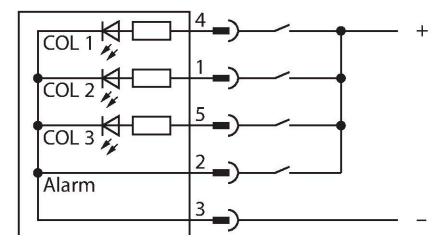

K50LGRA1YPQ

Visualisation par LED – Lampe témoin avec son de signalisation

Données techniques

Type	K50LGRA1YPQ
N° d'identification	3078515
Données de signal et d'affichage	
Objectif d'application	Voyant lumineux à LED
Fonction	Eclairage spot
Source de lumière	Vert Rouge Jaune
Réglable	Non
Caractéristiques couleur 1	Vert, Allumée en continue
Caractéristiques couleur 2	Rouge
Caractéristiques couleur 3	Jaune
Caractéristiques couleur 4	Jaune
Fonction sonore	Tonalité durable, 75 dB
Données électriques	
Tension de service	18...30 VDC
Courant de service nominal DC	≤ 40 mA
Courant absorbé max. par couleur	40 mA
Consommation de courant max. alarme sonore	40 mA
Type d'entrée	PNP
Temps de réponse typique	< 10 ms
Données mécaniques	
Montage en cascade possible	Non
Format	Hémisphère, K50L
Dimensions	Ø 50 x 68 mm

Caractéristiques

- LED visible de tous les côtés
- son de signalisation permanent: 75dB
- peut être commandé individuellement
- filetage mécanique M30x1.5
- mode de protection IP50
- couleurs: vert (COL 1) / rouge (COL 2) / jaune (COL 3)
- connecteur, M12x1, 5 pôles
- tension de service 18...30 VDC

Schéma de raccordement

Principe de fonctionnement

L'afficheur à LED peut être utilisé dans des applications industrielles grâce à sa construction robuste en IP50. En fonction de la connexion une des trois couleurs possibles s'allume pendant la durée d'un signal d'entrée PNP.

Accessoires

Dimensions	Type	N° d'identification	
	RKC4.5T-2/TEL	6625016	Câble de raccordement, connecteur femelle M12, droit, 5 broches, longueur de câble : 2 m, matériau de la gaine : PVC, noir ; homologation cULus
	WKC4.5T-2/TEL	6625028	Câble de raccordement, connecteur femelle M12, coudé, 5 broches, longueur de câble : 2 m, matériau de la gaine : PVC, noir ; homologation cULus