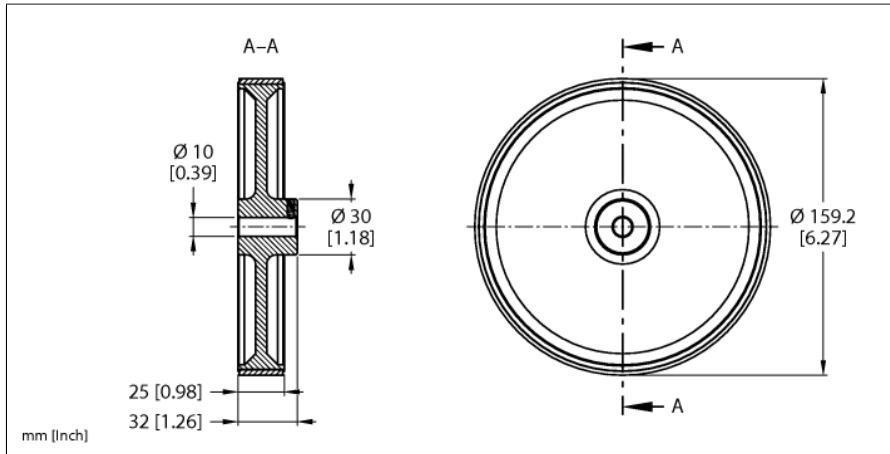

Toebehoren

Meetwiel

voor encoders met volle as

RA-MW-500-25-PS1-10

Type	RA-MW-500-25-PS1-10
Identnr.	100038315
Omgevingstemperatuur	-30...+80 °C

- Voor lengtemeting
- Omtrek: 0,5 m
- Materiaal: Aluminium
- Oppervlak: Polyurethaan, glad
- Toepassingsgebied: ingevette metalen, staalprofielen, gelakte oppervlakken, kunststoffen, karton, hout, textiel, draad, leer