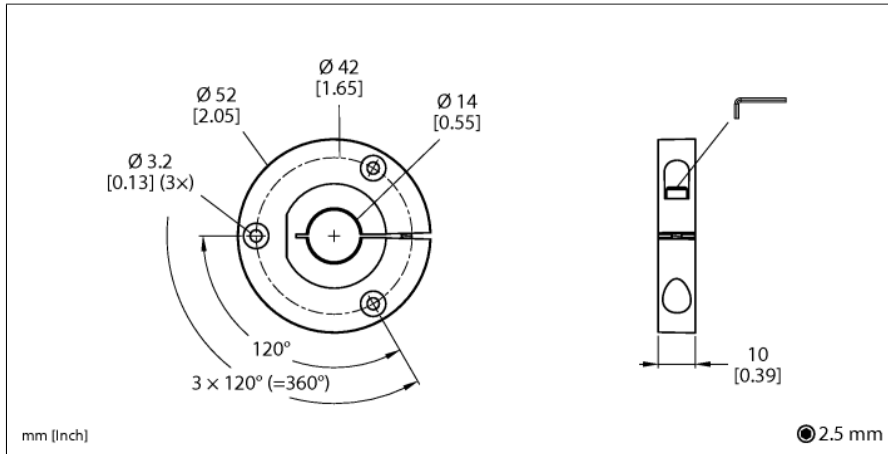

Toebehoren Positiegever voor encoders RI-QR24 P2-RI-QR24

- positiegever voor de aansluiting op assen met 14mm diameter

Type	P2-RI-QR24
Identnr.	1590922
Materiaal behuizing	Metaal/kunststof