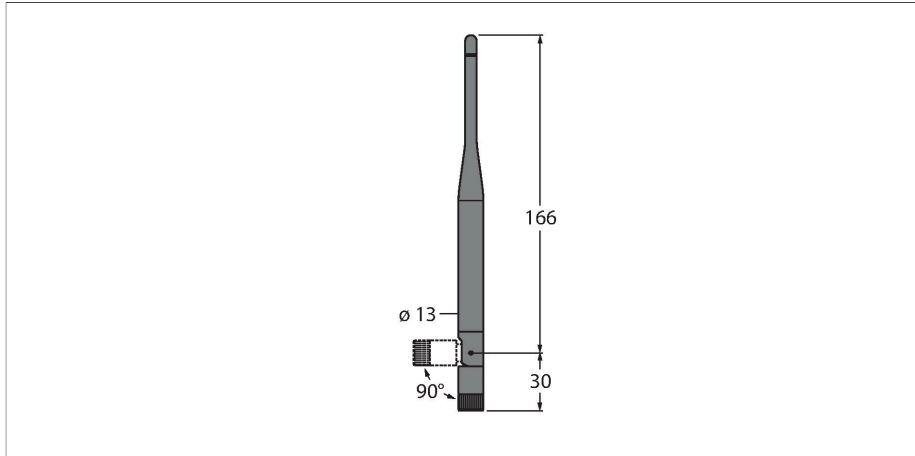

# BWA-207-C

## Antenne

### Technische gegevens

|                     |                  |
|---------------------|------------------|
| Type                | BWA-207-C        |
| Identnr.            | 3077818          |
| Apparaattype        | Antenne          |
| Frequency band      | 2,4 GHz          |
| Afmetingen          | 235 mm           |
| Antenne-aansluiting | RP-SMA-connector |
| Tests/certificaten  |                  |