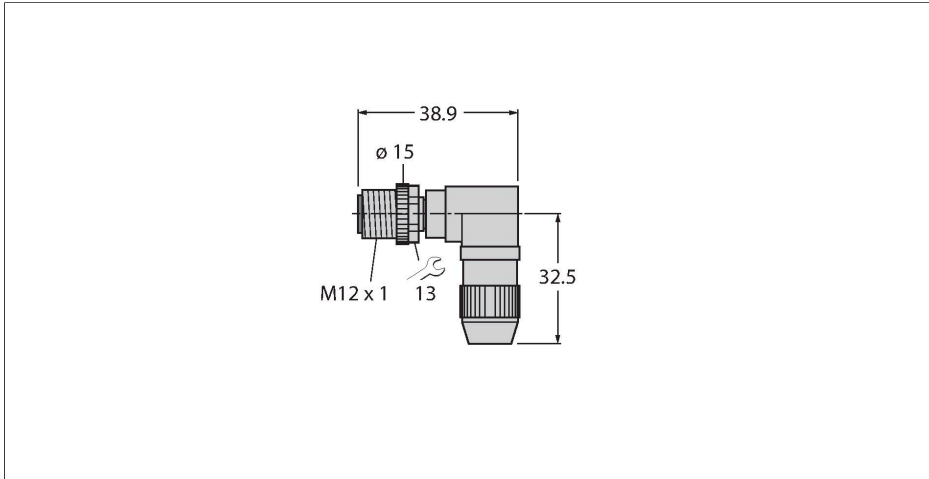

#### Kenmerken

- Metalen montagemoer
- Beschermingsklasse IP67
- snijklem-snelaansluiting
- A-codering
- 4-polig
- metrische schroefdraad M12 x 1
- kabeldiameter 4.0 ... 5.1 mm

#### Technische gegevens

Type	HAS8241-0
Identnr.	6905400
Connector A	Connector, M12 × 1, Haaks, A-gecodeerd
Aantal polen	4
Contacten	CuZn, Verguld
Contactdrager	Kunststof, PA, Zwart
Greep	Kunststof, PA, Zwart
Wartelmoer/-bout	Messing, CuZn, Vernikkeld
Dichting schroefdraad	kunststof, FPM/FKM
Schroefdraad	M12 × 1
Externe diameter van de leiding	4...5.1 mm
Aderdoorsnede/klemvermogen	0.25...0.5 mm <sup>2</sup>
Aansluittype	snij-/klemmaansluiting
Beschermingsklasse	IP67, (geschroefd)
<b>Elektrische eigenschappen bij +20 °C</b>	
Nominale spanning	32 V
Stroombelastbaarheid	4 A
Isolatiweerstand	≥ 10 <sup>8</sup> Ω
Elektrische weerstand	≤ 5 mΩ
<b>Mechanische en chemische eigenschappen</b>	
in rusttoestand	-5...+50 °C