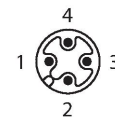

### Connector M12 × 1, haaks

#### Kenmerken

- Metalen montagemoer
- Beschermingsklasse IP67
- snijklem-snelaansluiting
- A-codering
- 4-polig
- metrische schroefdraad M12 x 1
- kabeldiameter 4.0 ... 5.1 mm

#### Technische gegevens

Type	HAS8241-0
Identnr.	6905400
Connector A	Connector, M12 × 1, Haaks, A-gecodeerd
Aantal polen	4
Contacten	CuZn, Verguld
Contactdrager	Kunststof, PA, Zwart
Greep	Kunststof, PA, Zwart
Wartelmoer/-bout	Messing, CuZn, Vernikkeld
Dichting schroefdraad	kunststof, FPM/FKM
Schroefdraad	M12 × 1
Externe diameter van de leiding	4...5.1 mm
Aderdoorsnede/klemvermogen	0.25...0.5 mm <sup>2</sup>
Aansluittype	snij-/klemmaansluiting
Beschermingsklasse	IP67, (geschroefd)
<b>Elektrische eigenschappen bij +20 °C</b>	
Nominale spanning	32 V
Stroombelastbaarheid	4 A
Isolatiweerstand	≥ 10 <sup>8</sup> Ω
Elektrische weerstand	≤ 5 mΩ
<b>Mechanische en chemische eigenschappen</b>	
in rusttoestand	-5...+50 °C