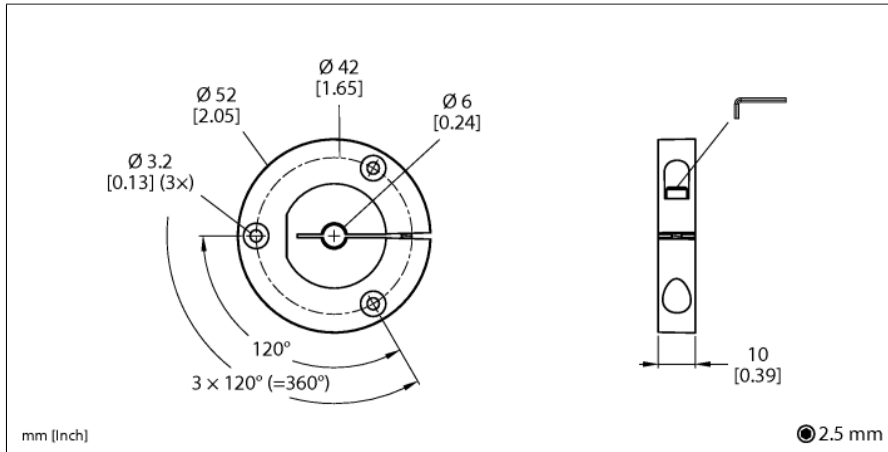

### P5-RI-QR24

- Element pozycjonujący, dla wałków Ø 6 mm

Typ	P5-RI-QR24
Nr kat.	1590925
Material obudowy	Metal / tworzywo sztuczne