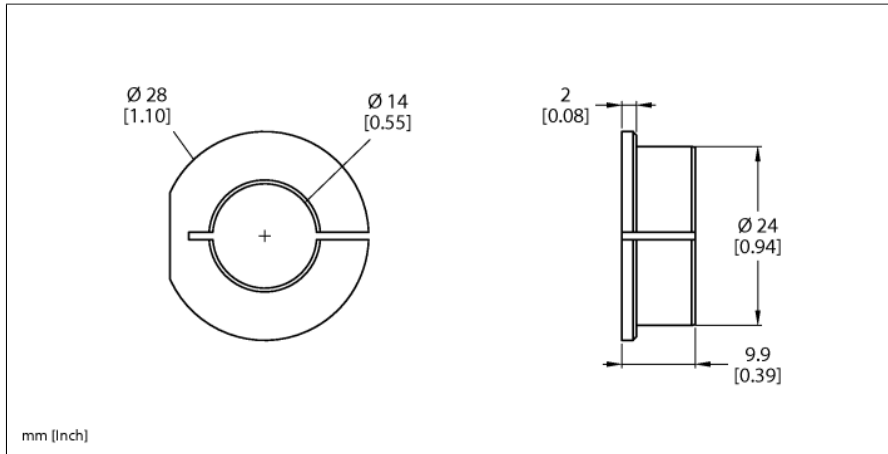

## Pierścień adaptera

### RA2-QR24

- Tuleja redukująca 14 mm

Typ	RA2-QR24
Nr kat.	1590929
Material obudowy	Aluminium