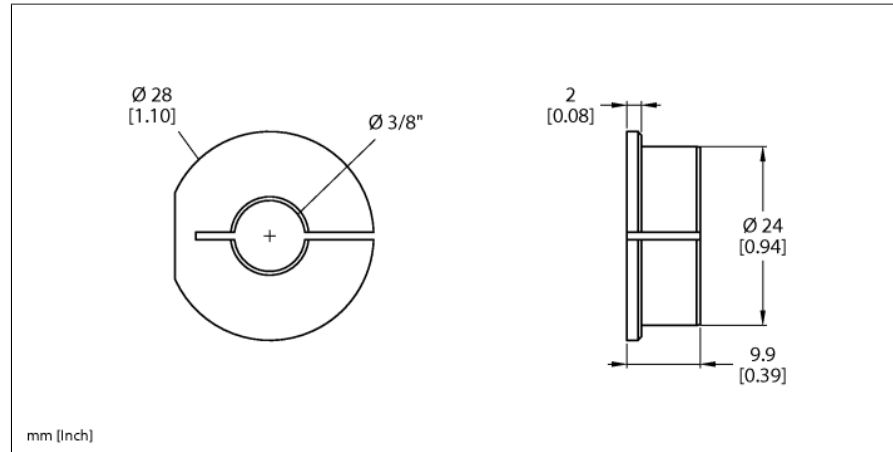

Akcesoria

Pierścień adaptera

Do enkoderów RI-QR24

RA6-QR24

- Tuleja redukująca 3/8"

Typ	RA6-QR24
Nr kat.	1590933
Material obudowy	Aluminium