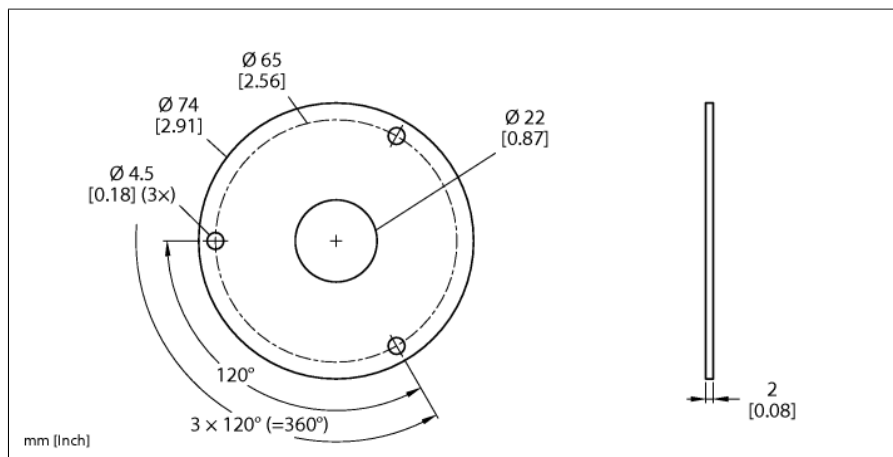

Accesorii

Placă ecranare

Pentru encodere RI-QR24

SP2-QR24

- Element de poziționare
- Alezaj, diametru intern 6 mm
- Inclusiv accesorii de montaj pentru adaptor de ax

Tip	SP2-QR24
Nr. ID	1590939
Materialul carcasei	Aluminiu