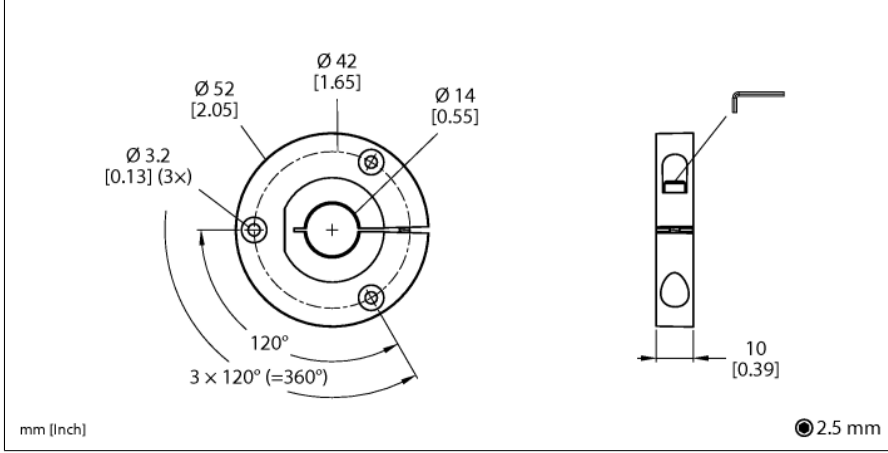

Aksesuarlar

Konumlandırma Elemanı

RI-QR24 Enkoderler için

P2-RI-QR24

- Konumlandırma elemanı, Ø 14 mm şaftlar için

Tip	P2-RI-QR24
Tanit. no.	1590922
Gövde malzemesi	metal/plastik