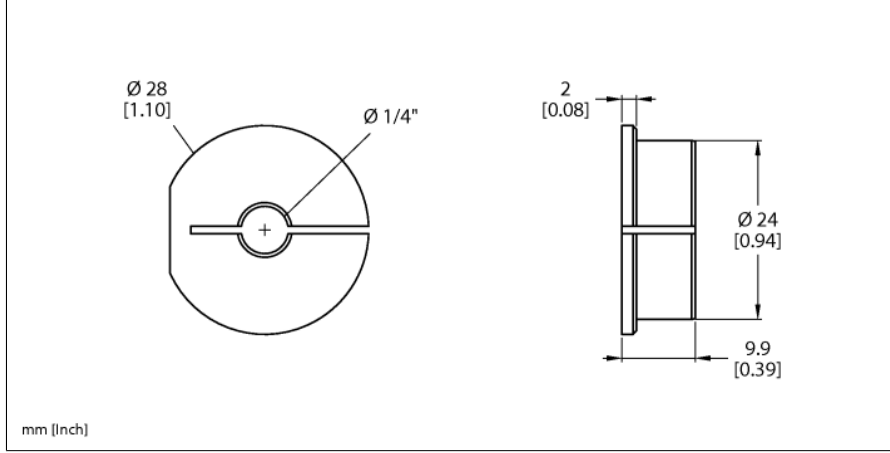

Aksesuarlar

Adaptör Manşonu

RI-QR24 Enkoderler için

RA7-QR24

- Redüksiyon burcu 1/4"

Tip	RA7-QR24
Tanit. no.	1590934
Gövde malzemesi	Alüminyum