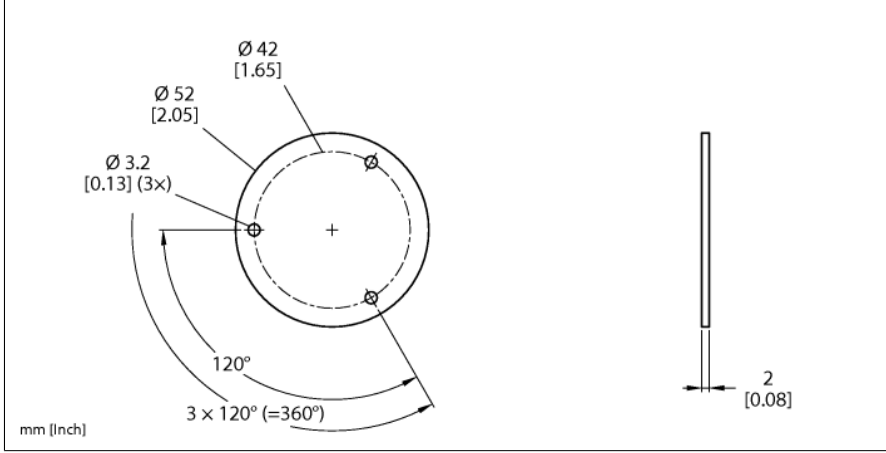

Aksesuarlar

Koruma plakası

RI-QR24 Enkoderler için

SP3-QR24

- Konumlandırma elemanı
- Oykulu şaft, iç çap 6 mm
- Şaft adaptörü için montaj seçeneği dahildir

Tip	SP3-QR24
Tanıt. no.	1590958
Gövde malzemesi	Alüminyum