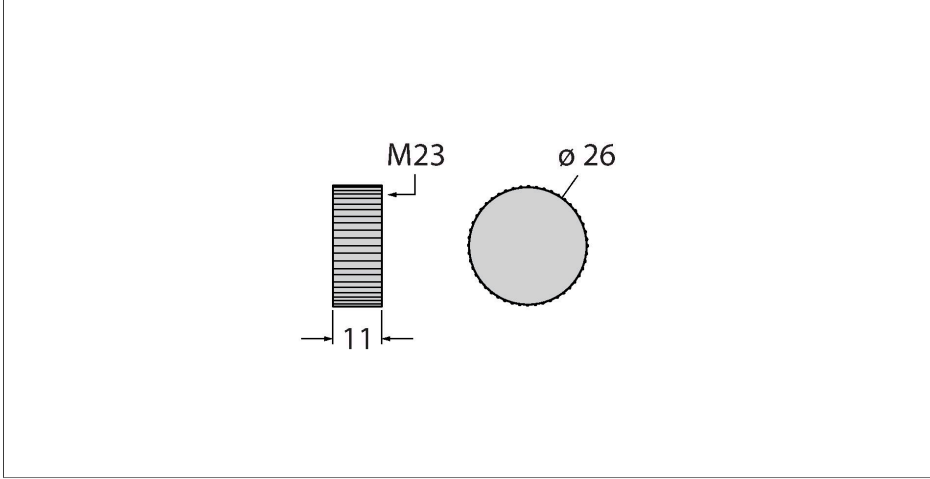

RC-Z2104

Fieldbus sistemleri için aksesuarlar – M23 konektörleri için kapatma tapası

Özellikler

- Kapatma Kepi
- M23 dişi diş

Teknik Veriler

Tip	RC-Z2104
Tanit. no.	6900285