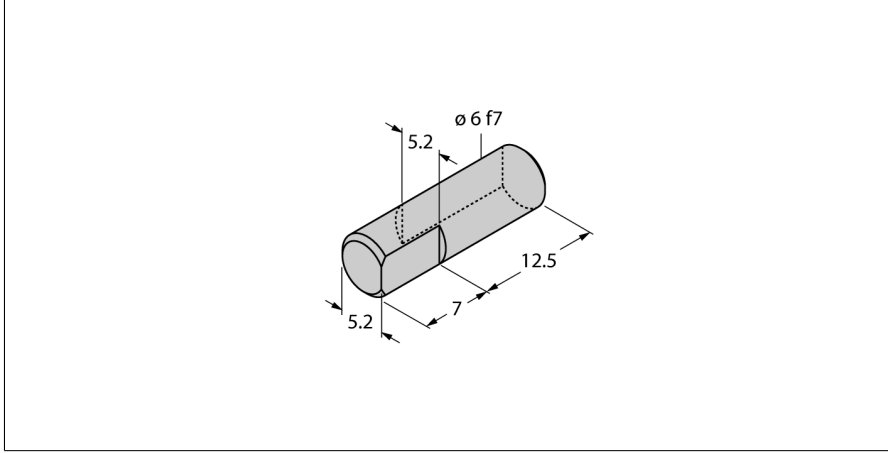

## Adaptör oyuklu şaft/masit şaft

### HSA-M6-QR14

- Masit şaft için adaptör pini
- Ø 6mm

Tip	HSA-M6-QR14
Tanit. no.	6901051
Gövde malzemesi	Alüminyum