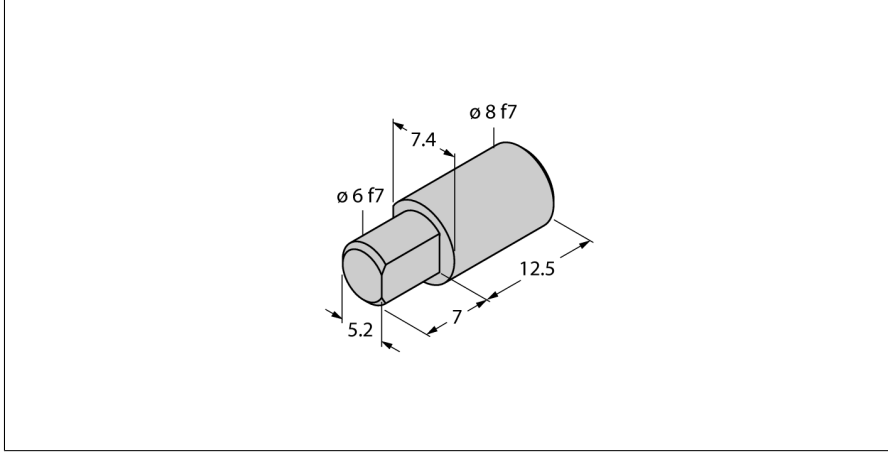

Aksesuarlar

Adaptör oyuklu şaft/masit şaft

RI-QR14 Açık Sensörleri için

HSA-M8-QR14

- Masit şaft için adaptör pini
- Ø 8 mm

Tip	HSA-M8-QR14
Tanıt. no.	6901052
Gövde malzemesi	Alüminyum